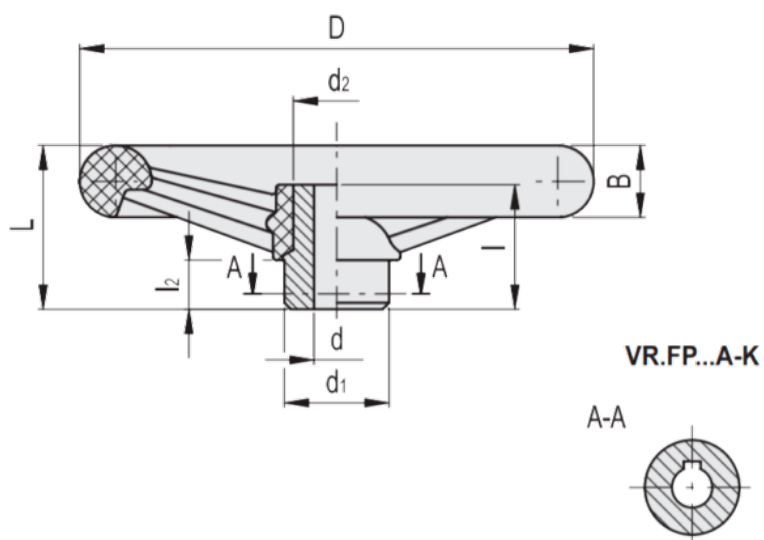

Varenummer: 23017741116K
 Beskrivelse: E+G Håndhjul
 VR.160 FP-A16-K

Mål

VR.FP-A

B	= 22	l	= 38
b	= 5	L	= 50
C (N*m)	= 165	L (J)	= 12
D	= 157	l2	= 15
d1	= 32	t	= 18.3
d2	= 24		
d'''	=		
d''''	=		